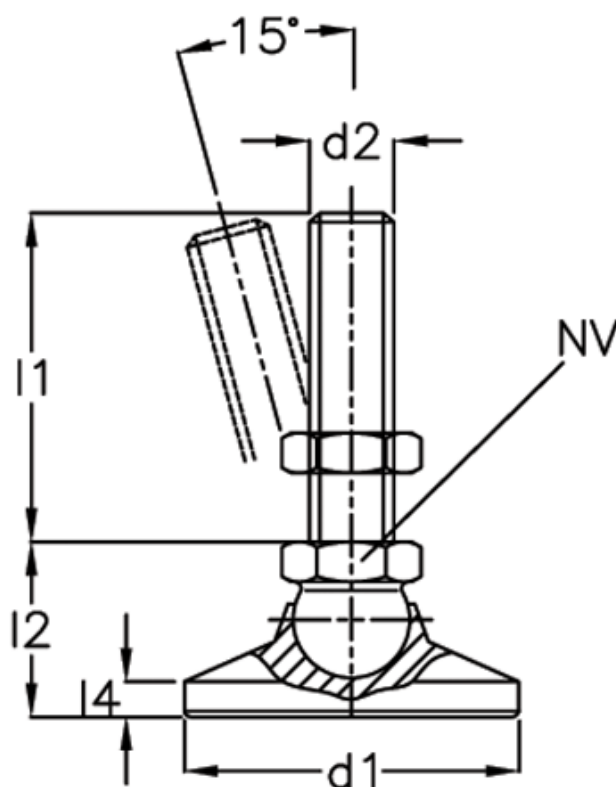

Varenummer: 20343260M2098KS
Beskrivelse: E+G Drejeledsfod
GN 343.2-60-M20-98-KS

Mål

$d1 = 60$
 $d2 = M20$
 $l1 = 98$
 $l2 = -$
 $l3 = 37.5$
 $l4 = -$
 $l5 = 10$
 $NV = 24$

Statisk belastning = 95
Vægt i (g) = 550